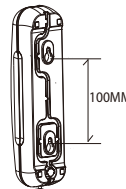

НАСТЕННЫЙ МОНТАЖ ТЕЛЕФОНА

1. Большим пальцем выдвиньте фиксатор (5), переверните его и установите на место в специальный слот.
2. Просверлите отверстия в стене.
3. Вверните шурупы в отверстия в стене и повесьте на них базу.