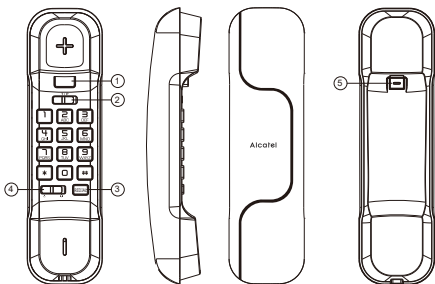

ПОСІБНИК КОРИСТУВАЧА

Рис.1

Рис.2

Логотип Alcatel й ім'я Alcatel є торговими марками компанії Alcatel і використовуються за ліцензією компанії ATLINKS.

ТЕЛЕФОННІ КНОПКИ (РИС.1)

1. Гачок-перемикач
2. Перемикач Тональний/Імпульсний режим
3. REDIAL Кнопка повторного набору
4. Перемикач гучності дзвінка
5. Фіксатор для вертикального розміщення