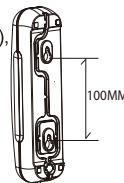

ВСТАНОВЛЕННЯ ТЕЛЕФОНА (РИС.2)

Телефон повинен бути встановлений на рівній поверхні закріплений на стіні.

ПІДКЛЮЧЕННЯ ТЕЛЕФОНА

1. Приєднайте спіральний шнур до роз'єму телефонної
2. Приєднайте довгий прямий шнур до модульного гнізда настінного телефону.
3. Встановіть перемикач гучності дзвінка в положення НІ.

🔔 = НІ (Гучний)

🔔 = LOW (Тихий)

НАСТІННИЙ МОНТАЖ ТЕЛЕФОНУ

1. Великим пальцем відкиньте фіксатор (5), перевірте його і встановіть на місце в спеціальний слот.
2. Просвердліть отвори в стіні.
3. Вкрутіть шурупи в отвори у стіні й розташуйте на них базу.